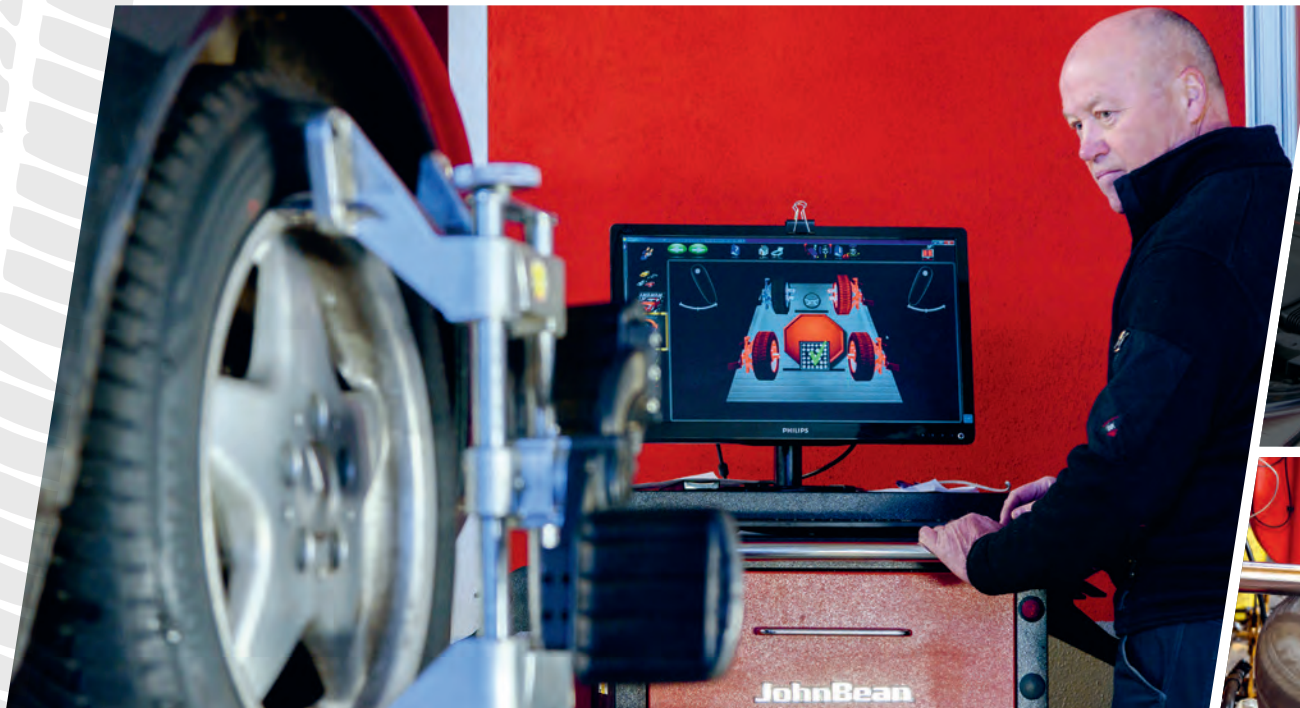

Bei Braun Autoservice steht neben der Kundenzufriedenheit Ihre Sicherheit im Fokus. Deshalb ist für uns ein vielfältiger Kfz-Service selbstverständlich. Neben der umfassenden Beratung übernehmen wir in unserer modernen Kfz-Werkstatt mit qualifiziertem Fachpersonal alle Reparaturarbeiten um Ihnen eine sichere und pannenfreie Fahrt mit ihrem Auto zu gewährleisten. Wir sind Prüfstützpunkt der Prüf- und Überwachungsgesellschaften vom TÜV-Süd, DEKRA und GTÜ. Bei Unfallangelegenheiten werden Haftpflicht-Vollkasko oder Teilkaskoschäden direkt mit dem Versicherer abgerechnet. Somit können wir Ihren PKW in allen Belangen in unserem Haus betreuen.

Im Autoservice sind unsere drei mitarbeitenden Meister damit beschäftigt die neueste Technik und aktuellsten Stand der Technik die Fahrzeugreparaturen im Mechanischen und Elektronischen Bereich nach Herstellerangaben durchzuführen. Wir legen sehr großen Wert auf transparente Kundenberatung und faire Preise. Wir verwenden nur Ersatzteile vom Hersteller oder mit Erstausrüsterqualität damit wir mit unserer Arbeit auch für sie ein optimales Ergebnis abliefern können.